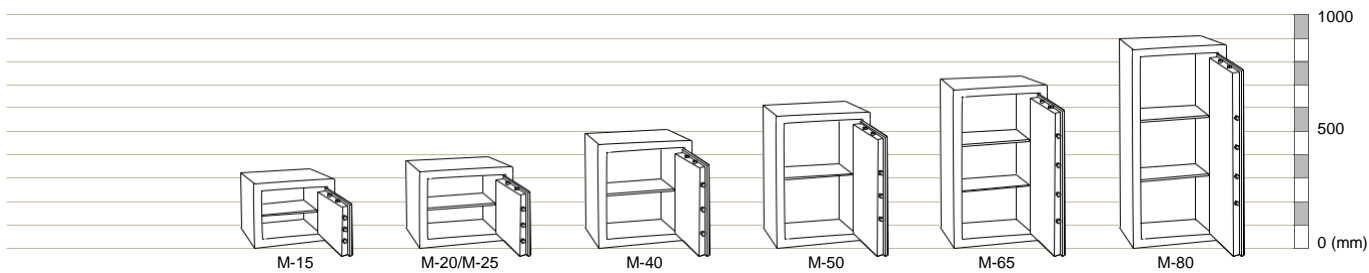

**ЛЕК, СЕРТИФИЦИРАН
И ИЗГОДЕН СЕЙФ
ЗА ЗАЩИТА НА ПАРИ
И ЦЕННОСТИ, ПОДХОДЯЩ
ЗА ВСИЧКИ ЗОНИ В ДОМА
И ОФИСА**

EN 1143-1
Grade 0-I

CONSUL

ЗАЩИТА ОТ КРАЖБА И ВЗЛОМ

ОСНОВНИ ФУНКЦИИ

- Лидер на пазара сейф с по-малко тегло, позволяващо полесен монтаж.
- Защита от взлом в съответствие със стандарт EN 1143-1, сертифицирана от ECB • S за степен 0 и I.
- Композитна врата, изработена от 8 мм стомана с обща дебелина 35 мм.
- Корпусът е с обща дебелина 45 мм, включваща вътрешната и външната стоманени стени, пространството между които е запълнено с композитен материал, устойчив на взлом.
- Пет стоманени резета с диаметър 25 mm блокират вратата - три действащи хоризонтално и две вертикално нагоре и надолу.
- Вградена врата и скрити вътрешни панти, които придават гладкост на формата и предпазват зоните от атака.
- Модел 25 и по-големите, имат възможност да съхраняват папки-класьори с размер А4.
- Сейфът е подготвен и се доставя с комплект анкери, за да се осигури стабилно фиксиране към основата или задната част, за да се противопостави на неразрешено премахване, след като бъде инсталиран.

BY **GUNNEBO**

Chubbsafes
Trusted the world over.

CONSUL

ПРОДУКТОВИ ХАРАКТЕРИСТИКИ

GRADE 0

Модел	Външна Височина (мм)	Външна Ширина (мм)	Външна Дълбочина* (мм)	Вътрешна Височина (мм)	Вътрешна Широчина (мм)	Вътрешна Дълбочина (мм)	Обем (литри)	Тегло (кг)	Брой Рафтове
M-15	280	370	350	190	280	250	13	40	1
M-25	330	450	400	240	360	300	26	54	1
M-40	450	450	400	360	360	300	39	67	1
M-50	570	450	400	480	360	300	52	81	1
M-65	690	450	400	600	360	300	65	94	2

* Размерите не включват дръжката.

GRADE I

Модел	Външна Височина (мм)	Външна Ширина (мм)	Външна Дълбочина* (мм)	Вътрешна Височина (мм)	Вътрешна Широчина (мм)	Вътрешна Дълбочина (мм)	Обем (литри)	Тегло (кг)	Брой Рафтове
M-20	330	450	330	240	360	230	20	50	1
M-25	330	450	400	240	360	300	26	59	1
M-40	450	450	400	360	360	300	39	72	1
M-50	570	450	400	480	360	300	52	86	1
M-65	690	450	400	600	360	300	65	100	2
M-80	850	450	400	760	360	300	82	117	2